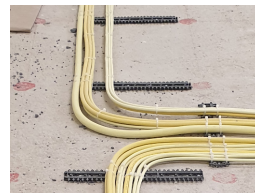

Kabel-Rohrträger von e-intec

- **D** Der KRT 21 ist die perfekte Lösung für die Organisation und Befestigung von Kabel + Rohre.
- **F** Le KRT 21 est la solution parfaite pour l'organisation et la fixation de câbles + tuyaux.
- **I** Il KRT 21 è la soluzione perfetta per organizzare e fissare cavi e tubi.

KRT 21 135/270x60x12mm / PA 6 / Schwarz / Halogenfrei / UV-Stabilisiert / Anreihbar

- **D** Kabel-Rohrträger aus flexiblem Kunststoff mit Rohr-Stopp-Kante für KRFWG
- **F** Support des tuyaux/câbles en plastique flexible avec bord d'arrêt de tuyaux pour THFWG
- **I** Supporto per tubi/cavi in plastica flessibile con bordo di arresto per THFWG

Geeignet für: Steigzonen, Hohlböden und Decken
Convient pour / Adatto per: Faux plafonds et plafonds / Pavimenti e soffitti cavi

Befestigung: Schnabl Stecktechnik / Akku-Bolzenschussgerät / Schrauben
Fixation / Fissaggio: Schnabl Steckdübel DN / Schrauben / Chevilles DN ou vis / Tasselli DN o viti

KRT 21/135: E.No: 120 068 279
VPE: 100 Stk. / UE: 100 pcs

KRT 21/270: vormontiert E.No: 120 068 379
VPE: 50 Stk. / UE: 50 pcs

KTR 130x53x40mm / PP GF20 / Hellgrau / Halogenfrei / UV-Stabilisiert / Anreihbar

- **D** Kabelträger für die Fixierung von Datenkabel mittels Klettband 20mm
- **F** Support de câbles pour la fixation de câbles de données au moyen de bande Velcro 20mm
- **I** Supporto per il fissaggio dei cavi dati con nastro velcro da 20mm

Geeignet für: Datenkabel in Hohlböden
Convient pour / Adatto per: Planchers creux / Pavimenti cavi

Befestigung: Schnabl Steckdübel DN / Schrauben
Fixation / Fissaggio: Schnabl Steckdübel DN / Schrauben / Chevilles DN ou vis / Tasselli DN o viti

KTR: E.No: 120 050 009
VPE: 100 Stk. / UE: 100 pcs

KRT 21 für Kabel

TA 30+100 / PA 6 / Halogenfrei / Hellgrau / Temperaturbereich: -20 bis +85°C