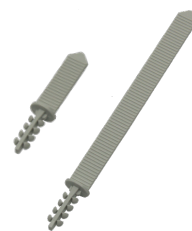

TA 30+100 / PA 6 / Halogenfrei / Hellgrau / Temperaturbereich: -20 bis +85°C

- **D** Traganker mit Steckdübel zur Befestigung des KRT 21, Ordnungstrennung und Aufstockung
- **F** Ancrage porteur avec cheville enfichable pour la fixation du KRT 21, séparation et surélévation
- **I** Ancoraggio con tassello a innesto per il fissaggio del KRT 21, separazione e aumento

Geeignet für: Beton, Backstein, Kalksandstein, Gipskartonplatten, Duripanel, Fermacell
Convient pour / Adatto per: Beton, Backstein, Kalksandstein, Gipskartonplatten, Duripanel, Fermacell

Befestigung: Bohren Ø6mm / von Hand Stecken
Fixation / Fissaggio: Enfoncer à la main / Tappare a mano

TA 30/25: Dübellänge 21mm E.No: 120 069 279
VPE: 100 Stk. / UE: 100 pcs

TA 100/25: Dübellänge 21mm E.No: 120 069 179
VPE: 100 Stk. / UE: 100 pcs