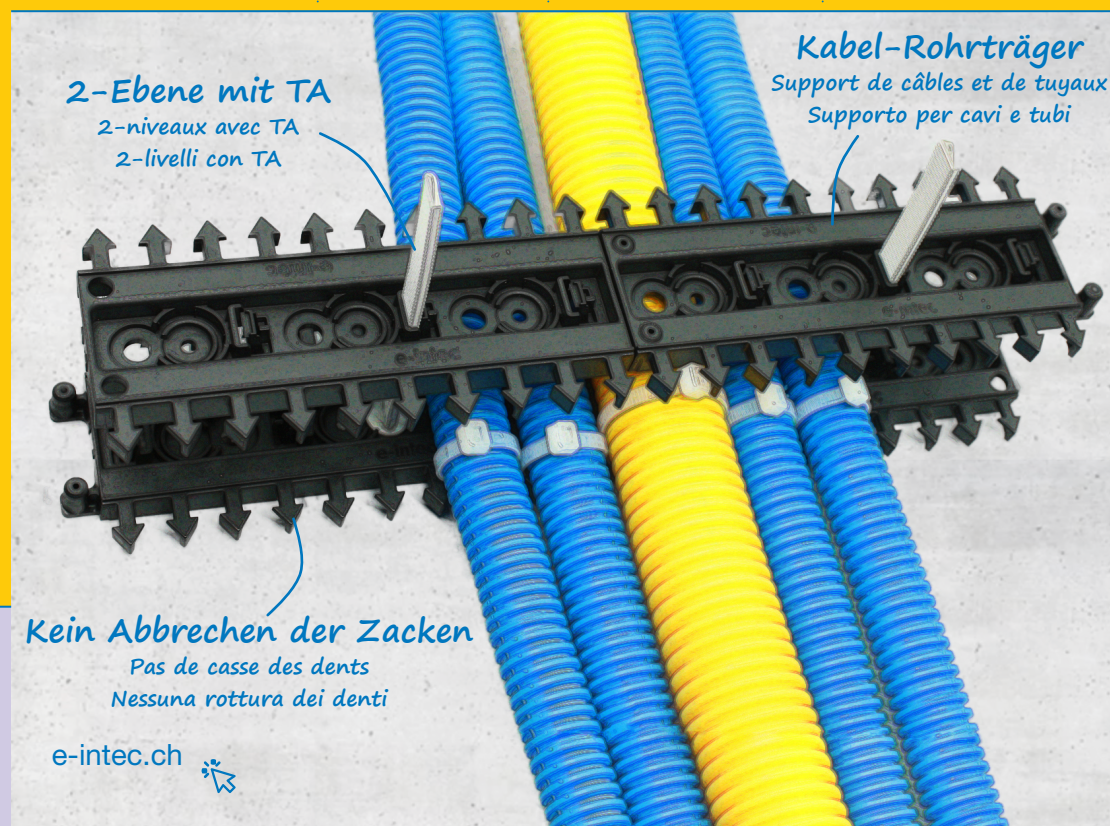

Kabel-Rohr-Träger von e-intec

Der **Kabel-Rohr-Träger KRT 21** ist die perfekte Lösung für die Organisation und Befestigung von Kabel und Rohren in Ihrer Elektroinstallation. Dieses innovative **schweizer Produkt** ist aus flexiblem Kunststoff gefertigt. Mit den Massen 135x60x12mm verfügt der KRT über die bestmögliche Grösse, was eine einfache Installation und optimale Platzersparnis ermöglicht. Das einzigartige **Rohr-Stopp-Kanten-Design** verhindert das Herausrutschen der Rohre und gewährleistet somit ein sicheres und zuverlässiges Rohrmanagementsystem. Darüber hinaus bietet der KRT 21 die Möglichkeit, **2 Ebenen** zu schaffen, was seine Effizienz und Funktionalität in Ihren Elektroinstallationen maximiert. Dieses vielseitige Produkt ist für eine einfache Installation mit der **Schnabl Stecktechnik** konzipiert, was den Montageprozess schnell und mühelos macht. Alternativ kann er auch mit Schrauben oder einem Akku-Bolzenschussgerät montiert werden.

trendy

KRT 21 Kabel-Rohrträger

Montageträger aus flexiblem Kunststoff für Rohre und Kabel
Support de montage en plastique flexible pour tuyaux et câbles
Supporto di montaggio in plastica flessibile per tubi e cavi

Zweilagige Rohrführung
Tuyaux sur deux niveaux
Tubi su due livelli

Halogenfrei
Sans halogènes
Senza alogeni

KRFWG-Stopp-Kante
THFWG-Stopp-Chant
THFWG-Stopp-Bordo

3 Montagemoöglichkeiten
3 options de montage
3 opzioni di montaggio

WhatsApp:

e-intec.ch

Kabel-Rohrträger von e-intec

- D** Der KRT 21 ist die perfekte Lösung für die Organisation und Befestigung von Kabel + Rohre.
- F** Le KRT 21 est la solution parfaite pour l'organisation et la fixation de câbles + tuyaux.
- I** Il KRT 21 è la soluzione perfetta per organizzare e fissare cavi e tubi.