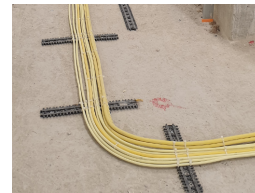

KRT 21 für Kabel