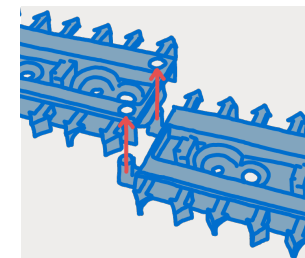

Optimierte Grösse - Anreihbar

- **D** Dank der optimierten Grösse, ideal für enge Platzverhältnisse und bessere Längeneinteilung
- **F** Grâce à sa taille optimisée, idéal pour les espaces restreints et une meilleure répartition des longueurs
- **I** Grazie alle dimensioni ottimizzate, ideali per gli spazi ristretti e per una migliore suddivisione della lunghezza