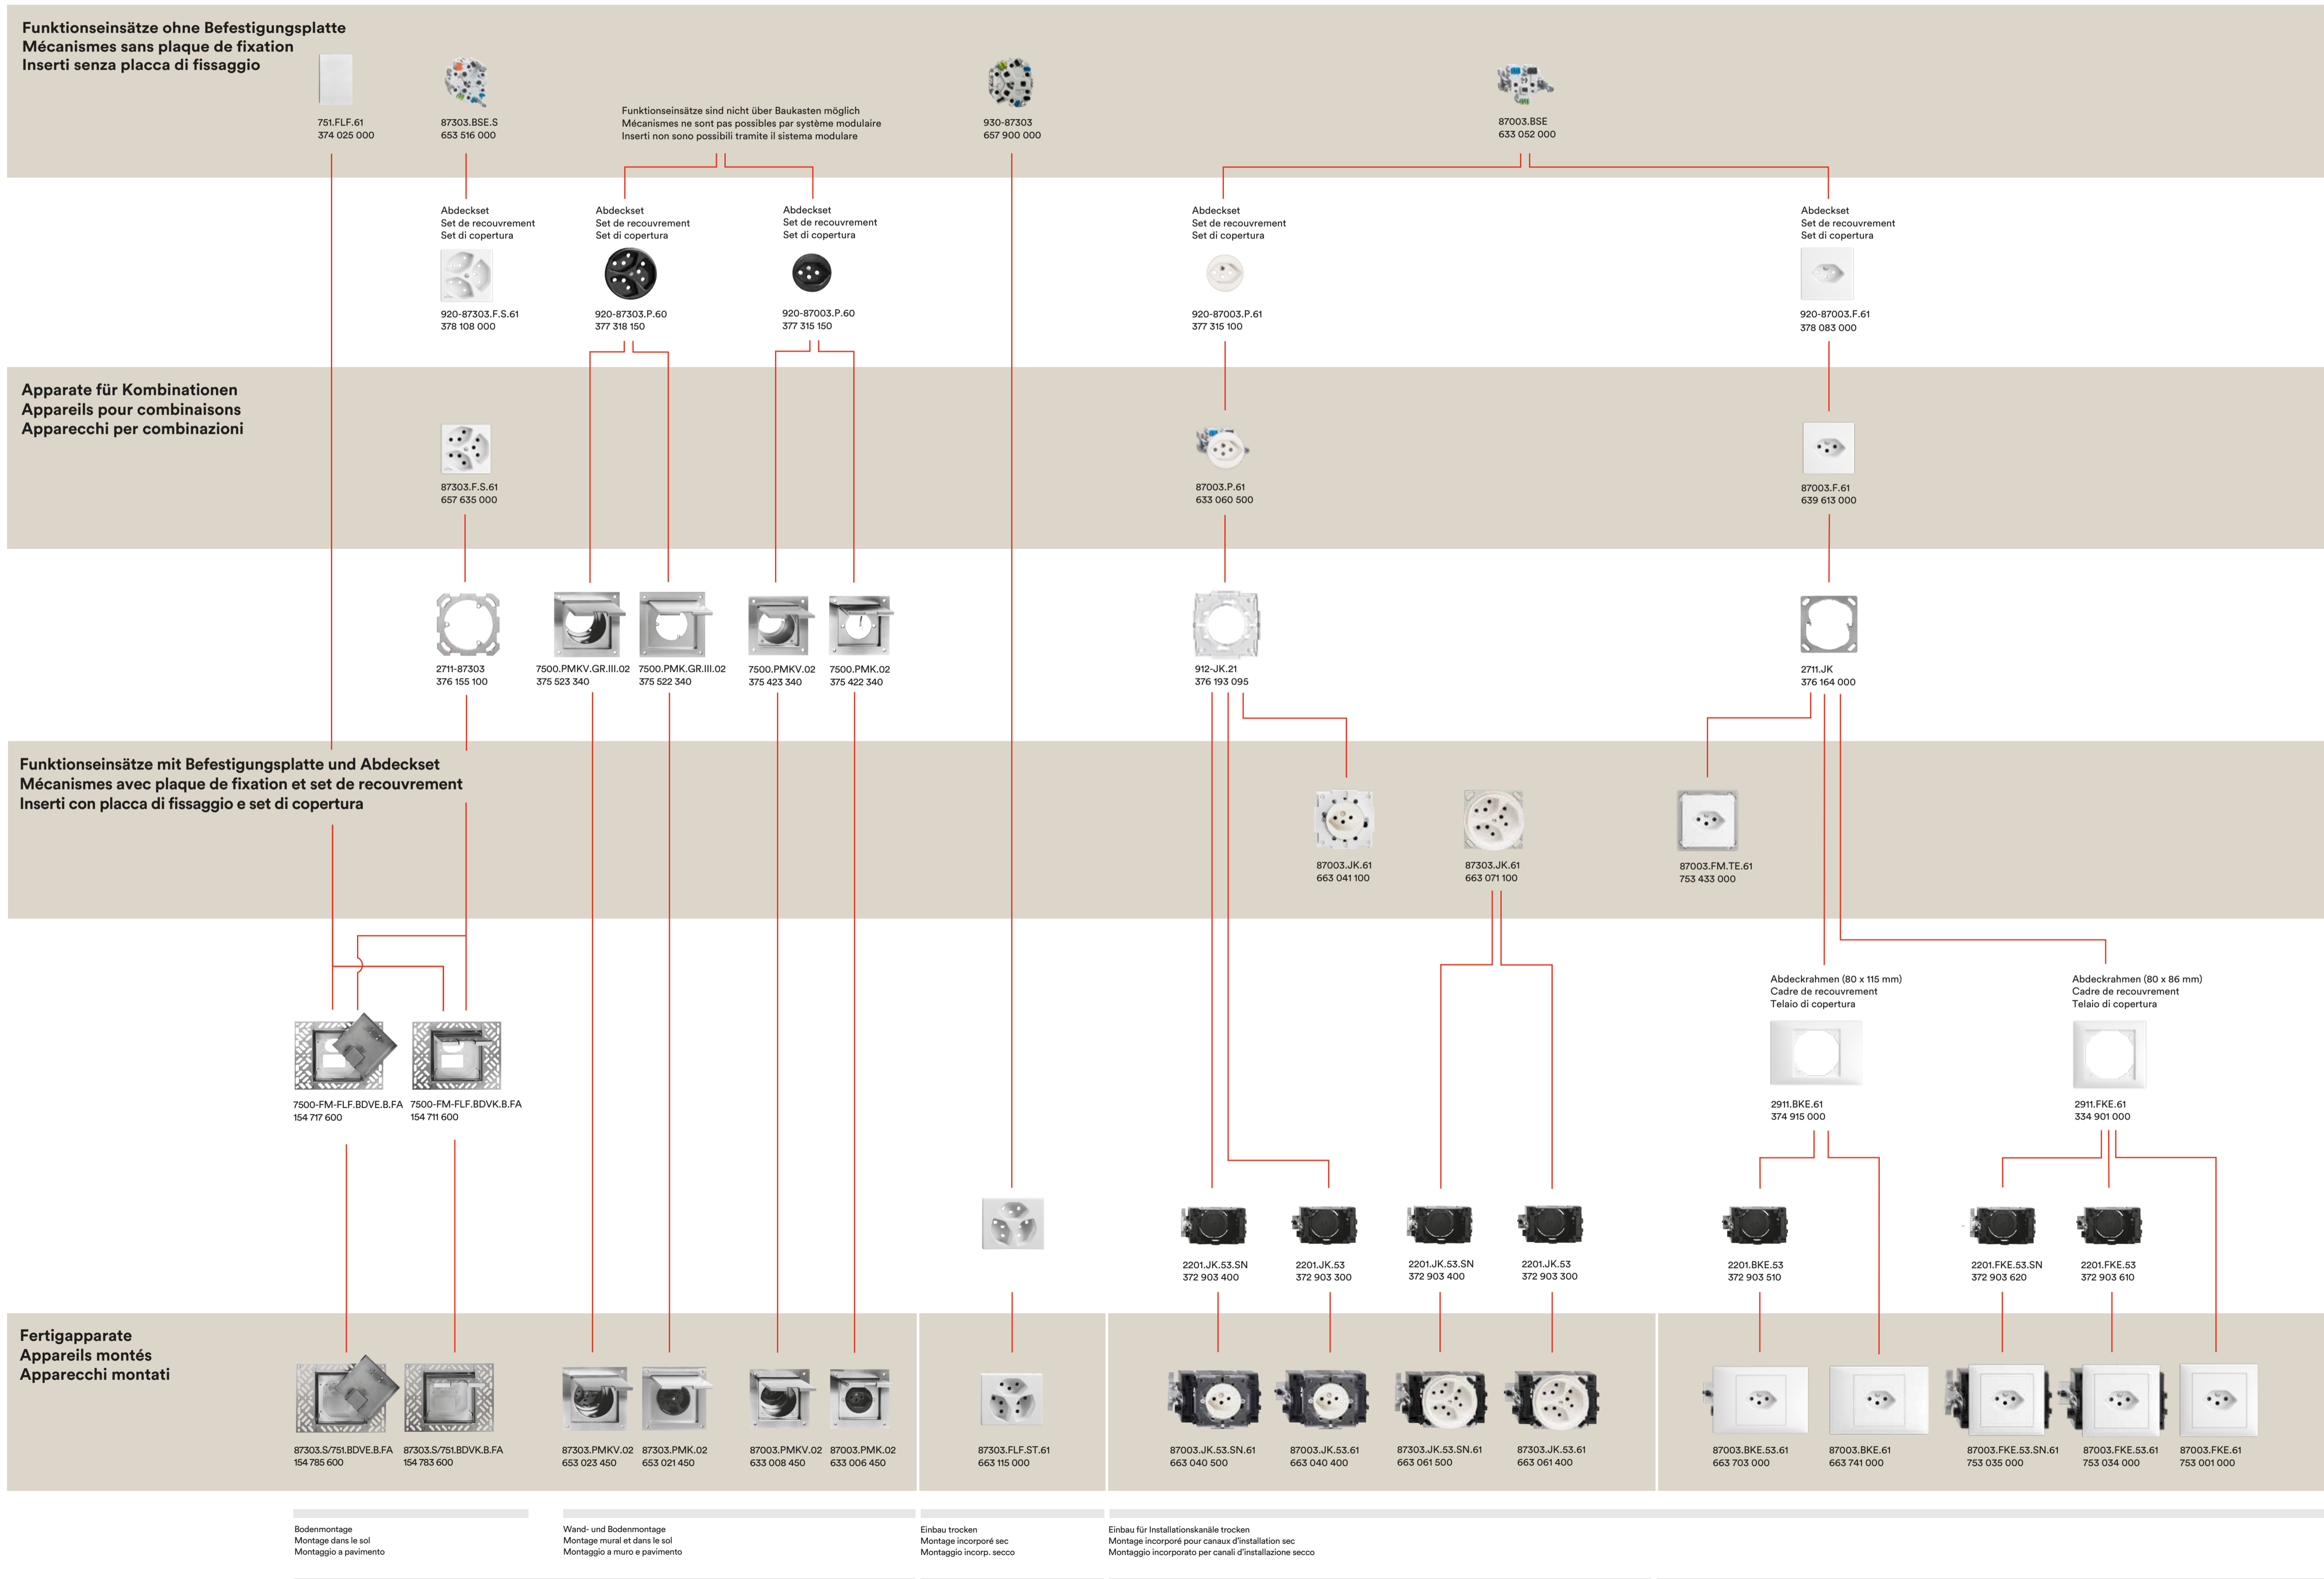

Baukastensystem Bajonett

EDIZIOdue colore
Standard
FLF
Wand- und Bodendosen

Système modulaire Baïonnette

EDIZIOdue colore
Standard
FLF
Boîtes pour la paroi et le sol

Sistema modulare a baionetta

EDIZIOdue colore
Standard
FLF
Prese da parete e pavimento

Funktionseinsätze ohne Befestigungsplatte
Mécanismes sans plaque de fixation
Inseriti senza placca di fissaggio

Apparate für Kombinationen
Appareils pour combinaisons
Apparecchi per combinazioni

Funktionseinsätze mit Befestigungsplatte und Abdeckset
Mécanismes avec plaque de fixation et set de recouvrement
Inseriti con placca di fissaggio e set di copertura

Fertigapparate
Appareils montés
Apparecchi montati

Feller Code, E-Code
Code Feller, Code E
Code Feller, Code E

FLF 3/5 37,5 x 62,5 mm
6/6 75 x 62,5 mm

weiss / blanc / bianco	..61	..00
schwarz / noir / nero	..60	..50

EDIZIOdue colore 88 x 88 mm

weiss / blanc / bianco	..61	..000
hellgrau / gris clair / grigio chiaro	..65	..030
dunkelgrau / gris foncé / grigio scuro	..67	..040
schwarz / noir / nero	..60	..950
coffee	..57	..890
crema	..35	..010

Standard 86 x 86 mm

weiss / blanc / bianco	..61	..100
schwarz / noir / nero	..60	..150

BDVK 130 x 130 mm

chromstahl geschliffen / acier chromé poncé / acciaio cromato smerigliato	FA
chromstahl geschliffen anthrazit / acier chromé anthracite / acciaio cromato antracite	FB
chromstahl geschliffen gold / acier chromé or / acciaio cromato oro	FC

PMK/PMKV 100 x 100 mm
130 x 130 mm

messing vernickelt / laiton nickelé / ottone cromato	..02	..450

Sondernetze
Réseaux spéciaux
Reti speciali

Standard	orange / orange / arancione	..39	..60
FLF	orange / orange / arancione	..39	..60
EDIZIOdue	orange / orange / arancione	..39	..60

Wand- und Bodendosen
Boîtes pour la paroi et le sol
Prese da parete e pavimento

FLF

Standard

EDIZIOdue