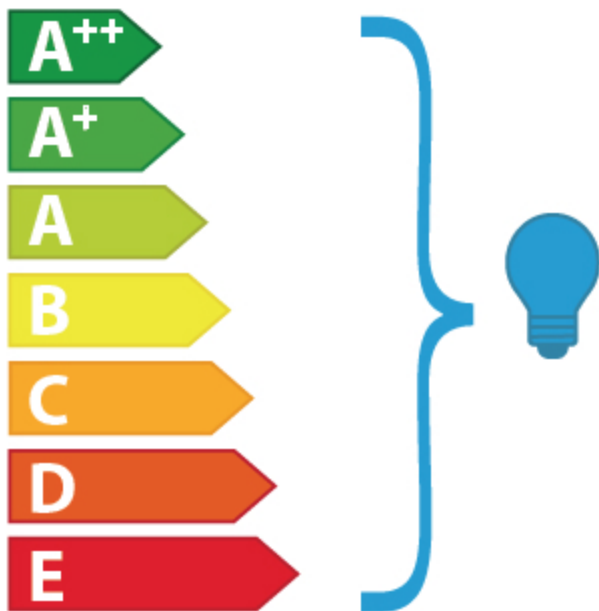

# Z-Licht

Diese Leuchte eignet sich für Leuchtmittel der Energieklassen:

Diese Leuchte wird ohne Leuchtmittel verkauft.